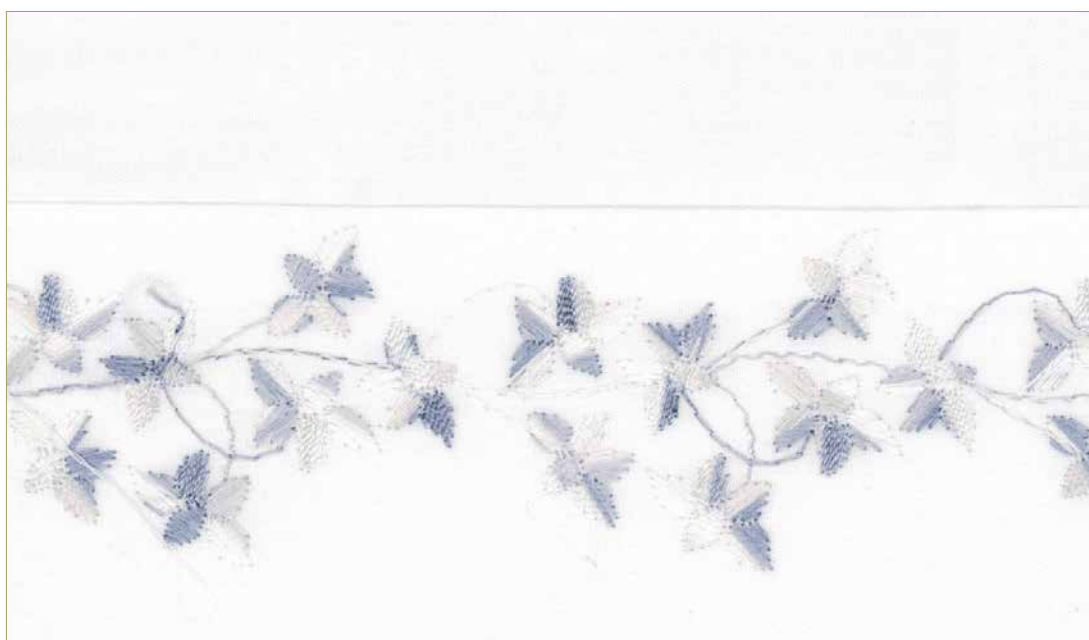

Varianti 1 beige, 2 rosa pink, 13 silver

100% percale di cotone - 100% cotton percale

COLORS

1 Beige

2 Rosa pink

13 Silver

Blumarine
HOME COLLECTION

SHARON