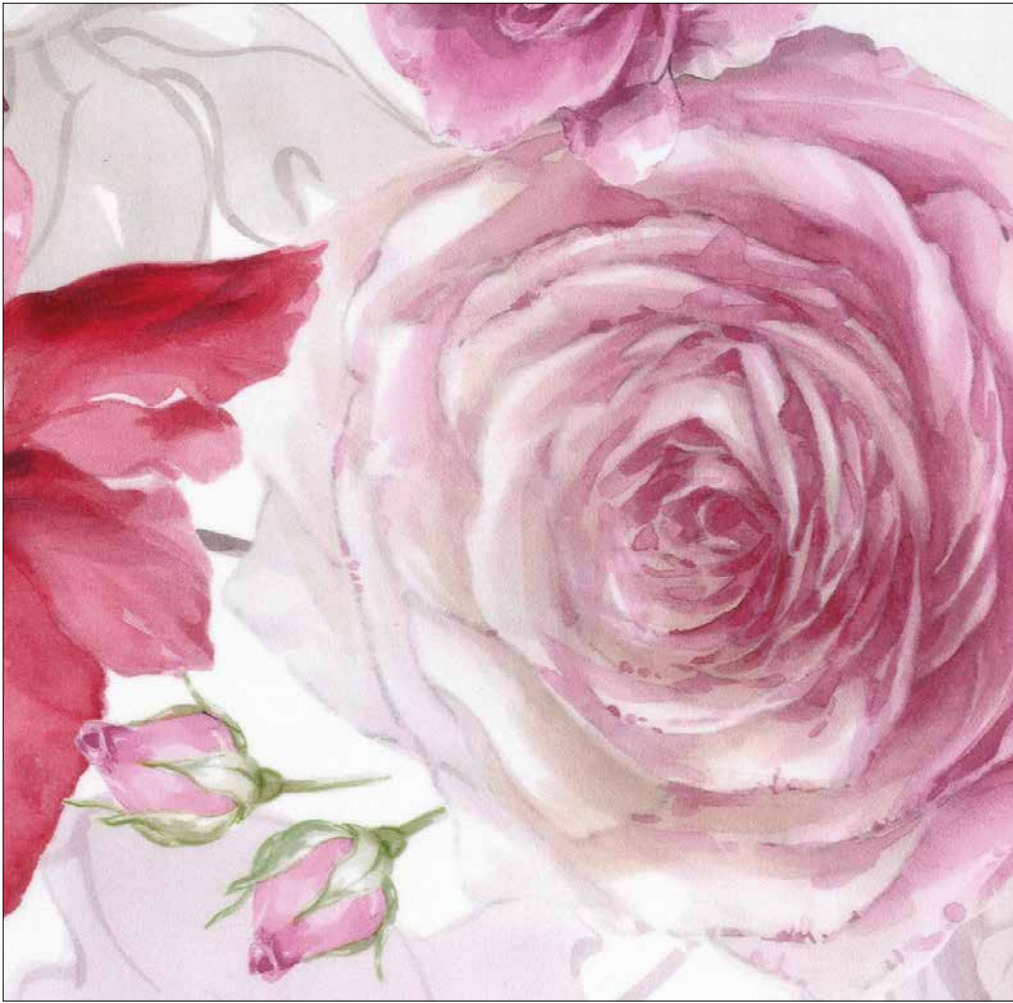

COLORS

2 Rosa pink