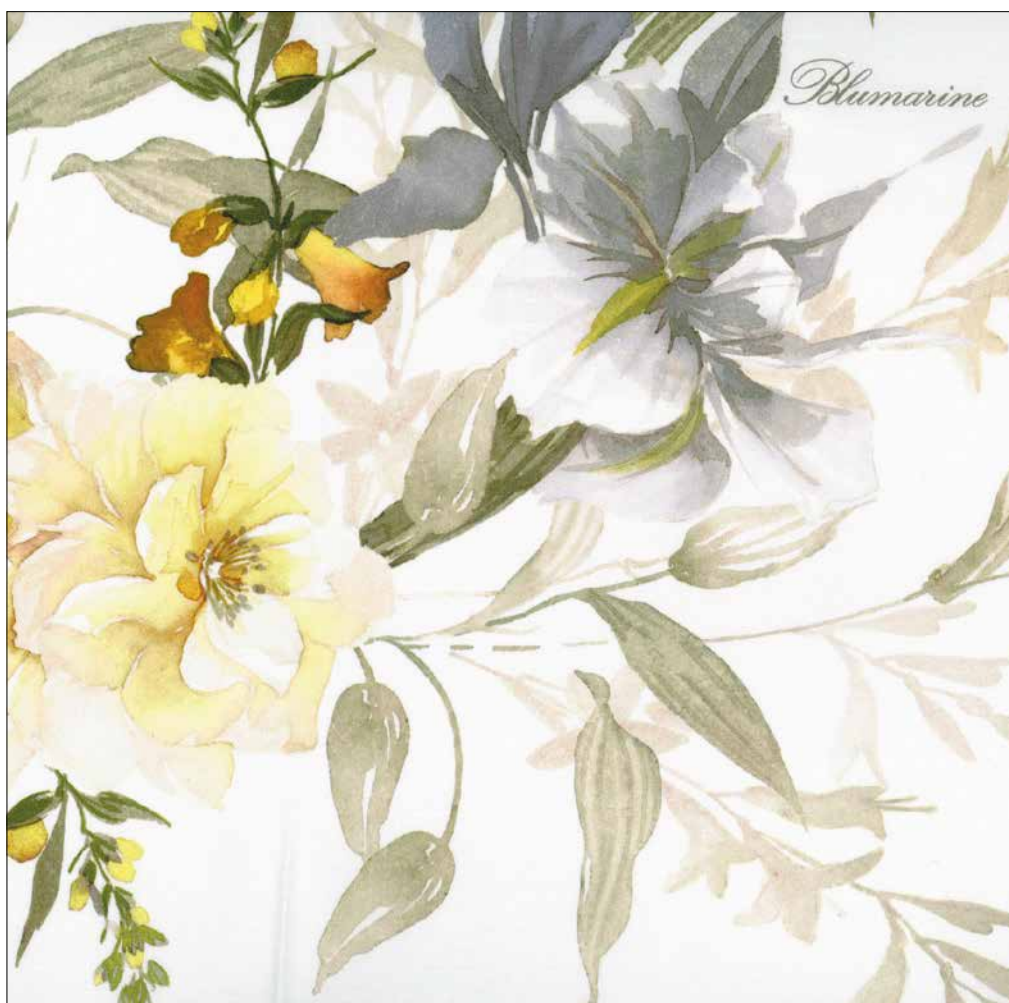

7 Pulcino chick